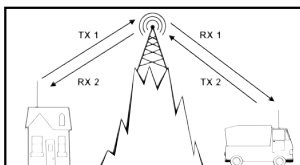

CB-Mobilfunkgerät

AE 6290 VOX

Das erste Albrecht CB-Funkgerät mit integrierter Repeater/Relais Funktion.

Es wird auf einem Kanal gesendet und auf einem zweiten Kanal empfangen. Das Funkgerät schaltet automatisch zwischen den beiden Kanälen hin und her.

So wird eine Kommunikation mit schwächeren, weiter entfernten Funkstationen ermöglicht, die sich im Umkreis eines Relais befinden. Die Funk-Reichweite wird so beträchtlich erhöht.

- Multinorm CB-Funkgerät mit allen europäischen Frequenzen
- VOX Freisprechfunktion
- Ablage für den Betrieb über CB-Funkrelais / Repeater*, frei programmierbar
- S-/ Power-Meter
- Talk Back - Funktion zum Überprüfen der eigenen Modulation
- SCAN Funktionen für alle Kanäle
- S-Meter, 6-stufig
- Empfangsempfindlichkeit einstellbar (RF Gain)
- Kanal 9/19 Direktwahltaste (frei programmierbar)
- Druckgussgehäuse
- Automatische Rauschsperrung (ASQ),
- Noise Blanking gegen Funkstörungen
- Up/Down Tasten am Gerät und am Mikrofon
- Displaybeleuchtung in 8 Farben
- RJ45 Mikrofonbuchse

- **Best.-Nr.: 12629, AE 6290 VOX**