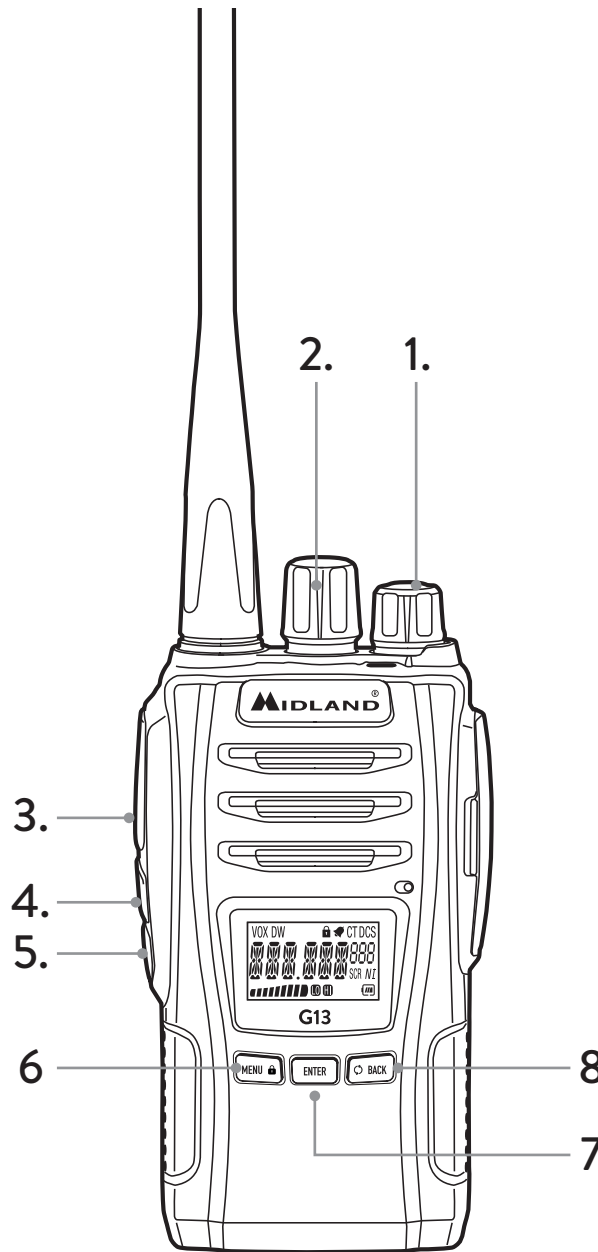

G13

1.		
2.		CH+/CH-MENU
		MENU
3.		
4.		
		VOX

5.		RRM CH
6.		MENU
7.		✓
8.		EXIT
		SCAN